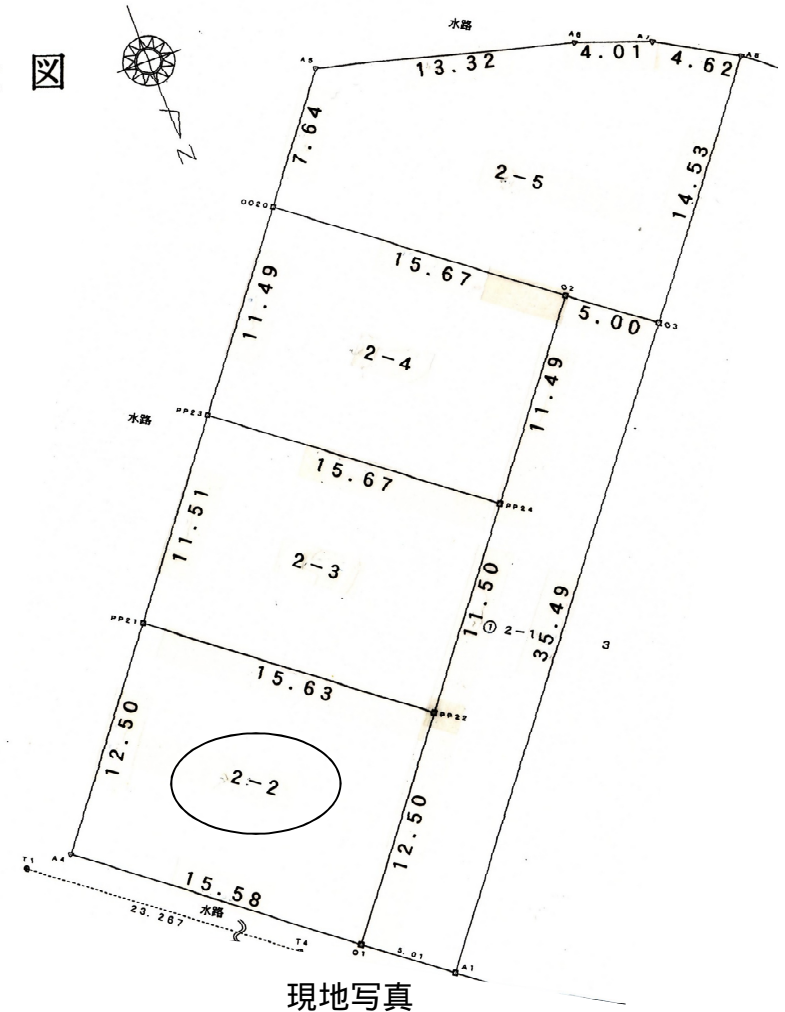

自社物件

No.2008

保育園・小学校すぐ近く、  
百虎山公園まで徒歩約1分の  
住環境バツグンの土地です！

種別	土地		
価格	< 土地価格/371.7万円・施設負担金/35万円 > <b>4,067,000</b> 円 *表示価格は施設負担金込みです		
所在地	羽咋郡 宝達志水町 荻島に 2番2	小学校	桶川
		中学校	宝達
用途地域	都市計画区域外	下水	無(合併処理浄化槽)
設備	ガス / LPガス・電気 / 北陸電力		
土地	公簿面積	195.05 m <sup>2</sup>	間口 12.50 m
	地目	宅地	建ぺい率 %
	現況	更地	容積率 %
道路	角地	北東角地	私道負担 無
	前面道路	5.0 m	道路種別 公道
交通	最寄り交通機関	北鉄バス 荻の島バス停 / 徒歩約7分 JR七尾線 敷波駅 / 徒歩約10分	最寄り施設 敷波簡易郵便局 / 徒歩約8分 松沼医院 / 徒歩約8分
	取引形態	売主 (建築条件付)	有効期限 平成30年12月末日

測量図

案内図