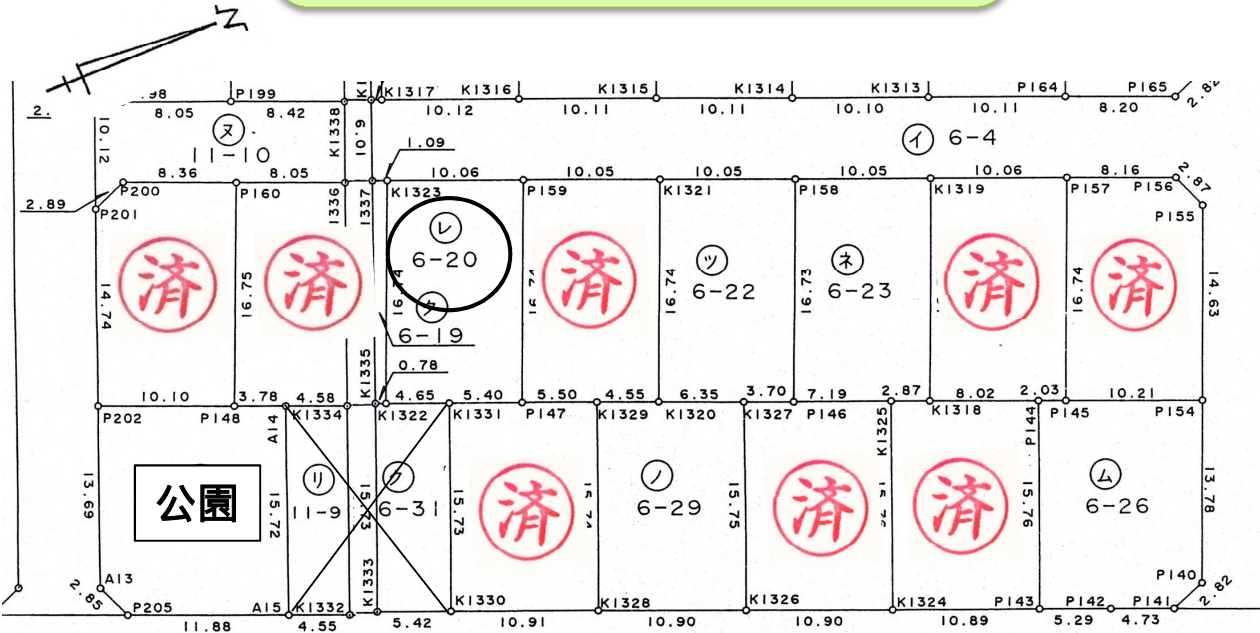

自社物件

No.2012

スクールバス運行で安心。
近隣にはイオンモールかほくが誕生！
ますます便利になります。

種別	土地		
価格	4,067,900 円 < 土地価格/356.79万円・施設負担金/50万円 > *表示価格は施設負担金込みです		
所在地	かほく市 宇気 ツ 6番20	小学校 中学校	宇ノ気 宇ノ気
所在地備考			
用途地域	第一種中高層住居専用地域	下水	有
土地	面積	168.51 m ²	間口 11.15 m
	地目	宅地	建ぺい率 60% 容積率 200%
道路	角地	更地	私道負担 無
	前面道路	6.00 m	道路種別 公道
交通	最寄り交通機関		舗装 有
	最寄り施設		
取引形態	売主	有効期限	平成30年12月末日

案内図

< 現地写真 >