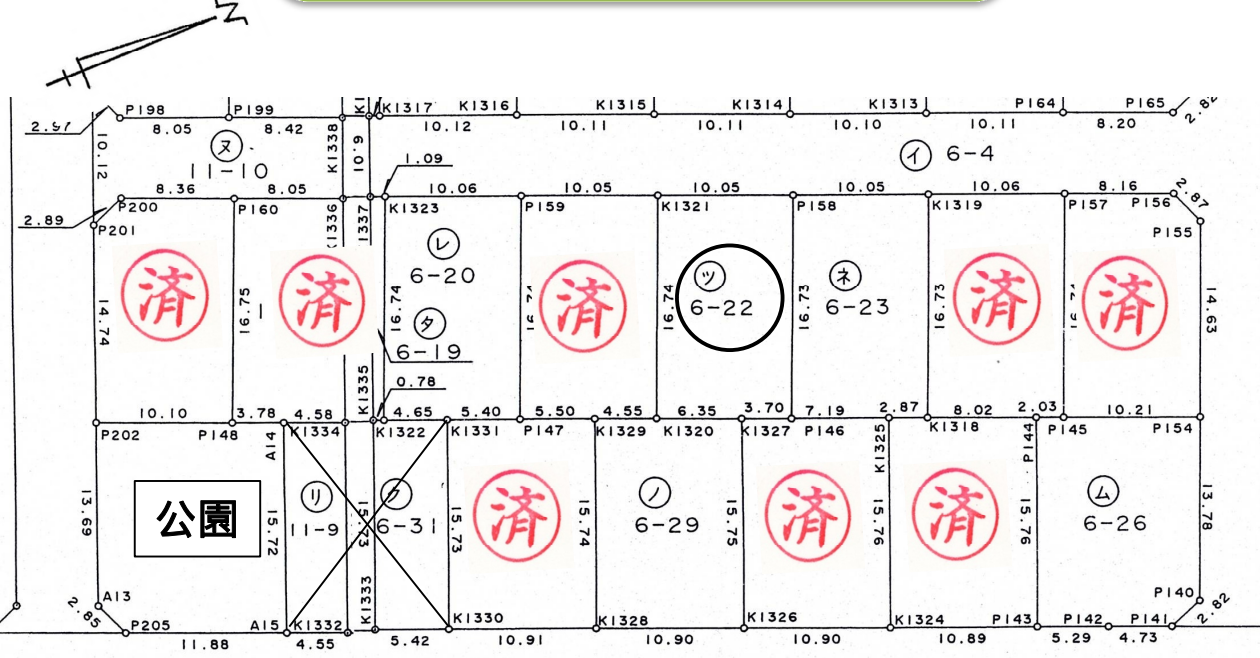

自社物件

No.2013

スクールバス運行で安心。  
近隣にはイオンモールかほくが誕生！  
ますます便利になります。

種別	土地			
価格	4,065,100 円 < 土地価格/356.51万円・施設負担金/50万円 > *表示価格は施設負担金込みです			
所在地	かほく市 宇気 ツ 6番22	小学校	宇ノ気	
所在地備考		中学校	宇ノ気	
用途地域	第一種中高層住居専用地域	下水	有	
土地	面積	168.39 m <sup>2</sup>	間口	10.05 m
	地目	宅地	建/容	建ぺい率 60% 容積率 200%
道路	角地		私道負担	無
	前面道路	6.0 m	道路種別	公道
交通	最寄り交通機関		舗装	有
			最寄り施設	
取引形態	売主	有効期限	2020年6月末日	

案内図

写真